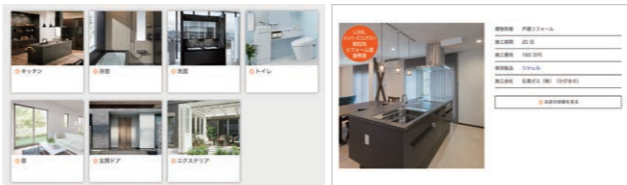

# ショールームから帰ったあとに...

ショールームでもう一度商品を確認したい

ショールームに行って見学・体験・相談

コーディネーターと一緒に見学

お客さまご自身で自由に見学

WEBからご予約可能!

リクシル 予約 相模原

色合わせをじっくり考えたい

カラーシミュレーション

クリックひとつで、色や仕様を変えた印象を確認できます。

展示されていた商品をもう一度見たい

360度展示写真

360度パノラマビューで、主要な展示商品をご覧ください。

費用の相場や施工例を調べたい

リフォームの実例と費用の相場

実際にリフォームした商品や費用の相場をご紹介します。